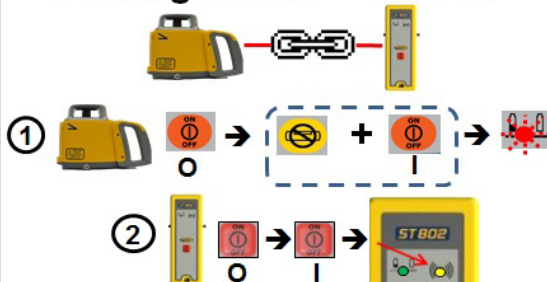

-  0.5 Hz <25%
-  On <5 min

Pairing DG ↔ ST802

Pairing Laser ↔ ST802

- LL300S
- LL400HV
- HV302
- HV302G
- GL412N
- GL422N

DG813/DG613 => ST802 => RC803

DG813/DG613 => ST802 => RC803

Laser => ST802 => RC402N/HL760

up to 100 m / 330 ft

up to 100 m / 330 ft