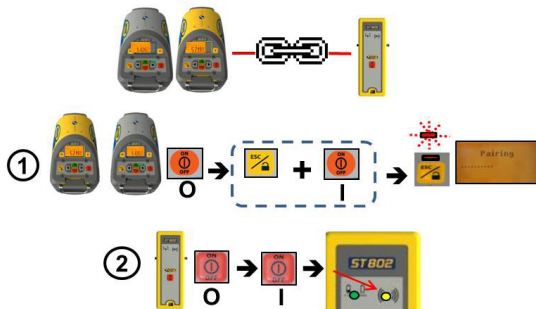

-  0.5 Hz <25%
-  On <5 min

Pairing DG ↔ ST802

Pairing Laser ↔ ST802

- LL300S
- LL400HV
- HV302
- HV302G
- GL412N
- GL422N

DG813/DG613 => ST802 => RC803

DG813/DG613 => ST802 => RC803

Laser => ST802 => RC402N/HL760

up to 100 m / 330 ft

up to 100 m / 330 ft